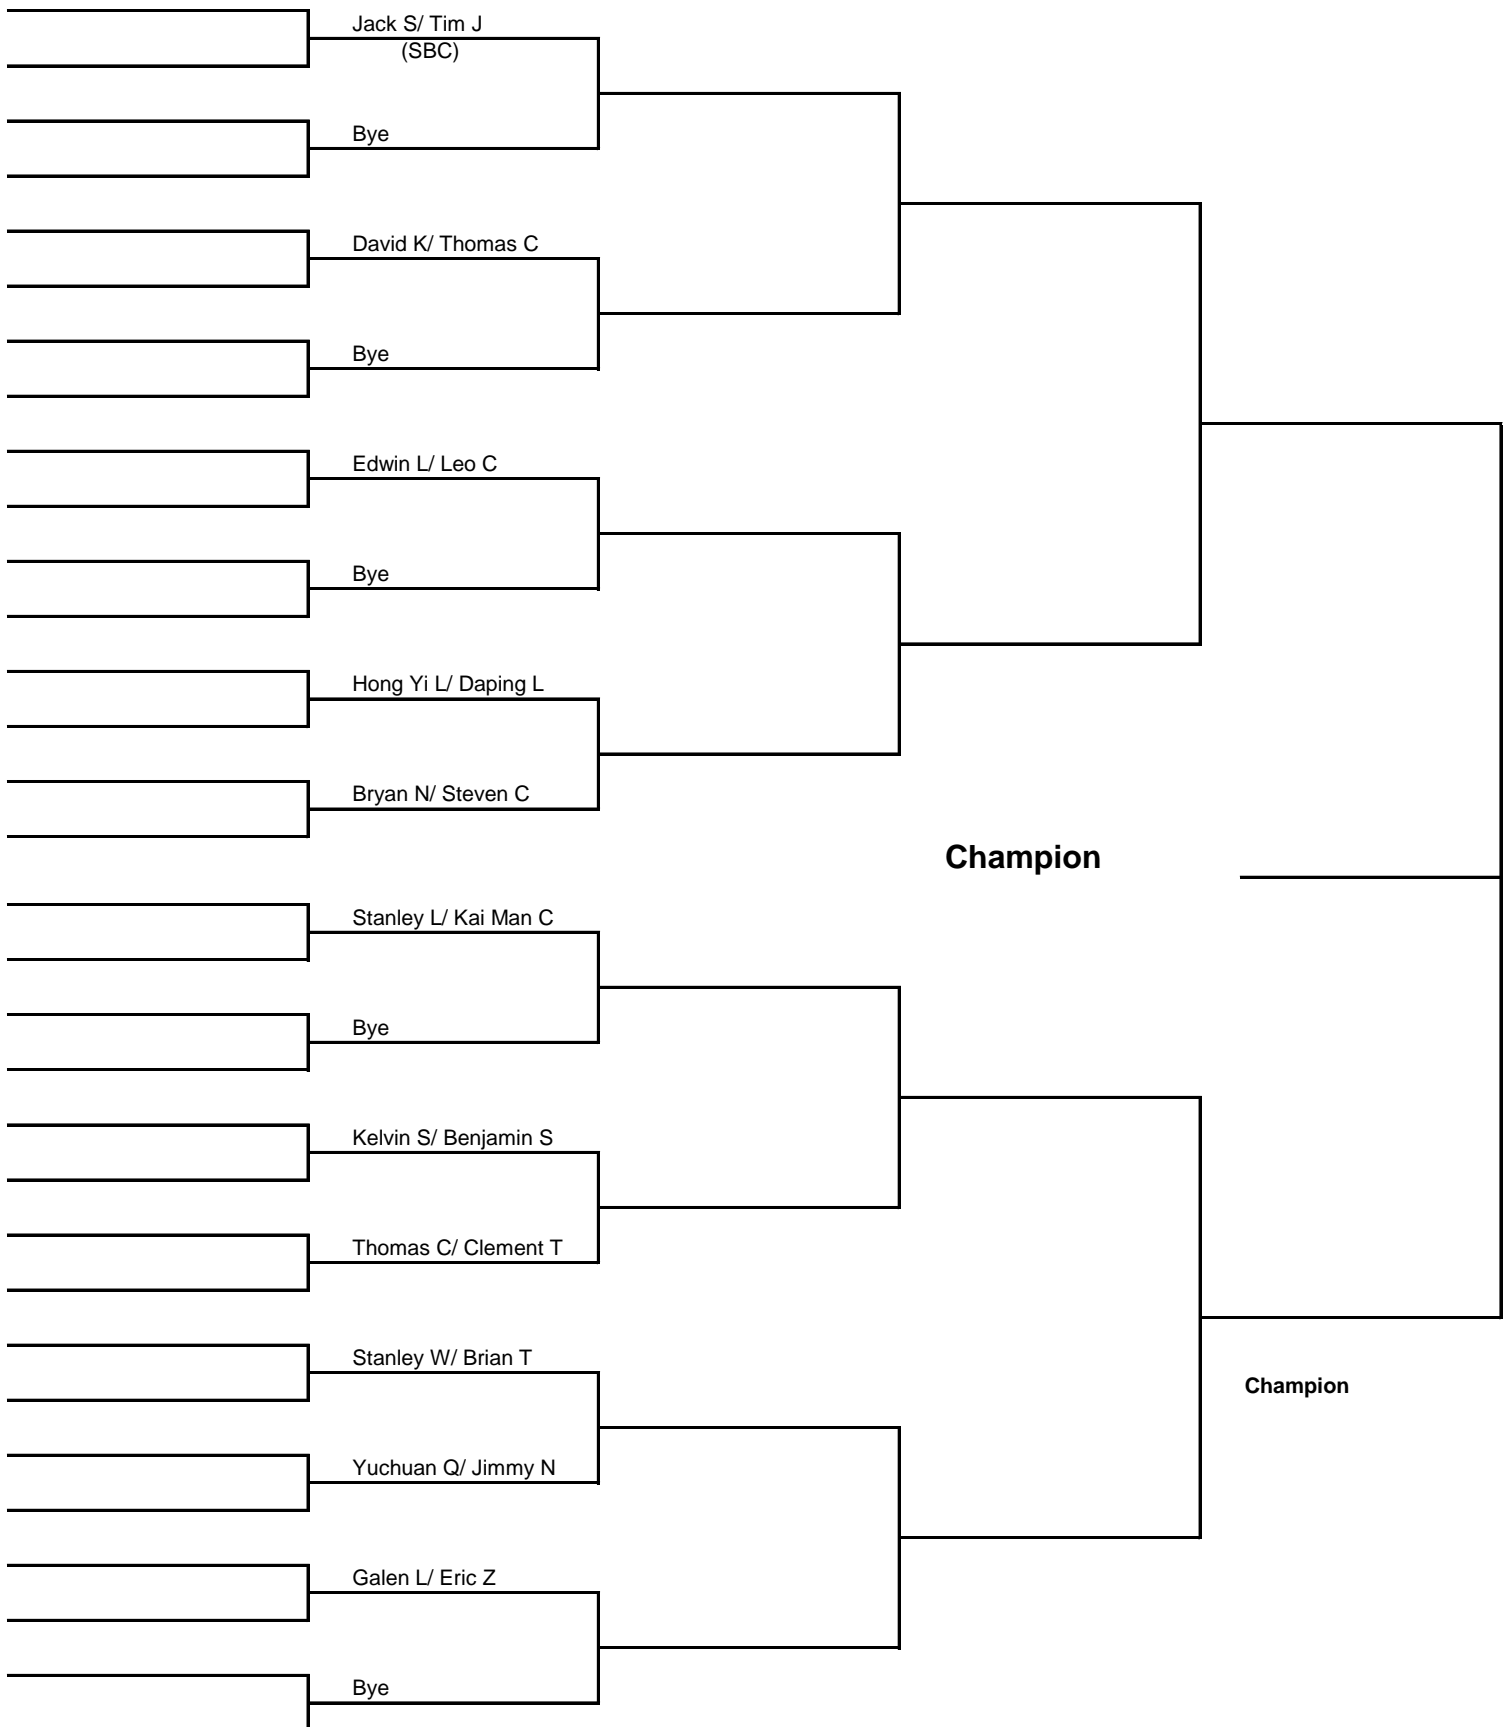

## Green Shell Mens Doubles

1st Round  
1ere Ronde

Round of 16  
Ronde de 16

Quarter Finals  
Quarte de finales

Semi Finals  
Demi finales

Final  
Finale