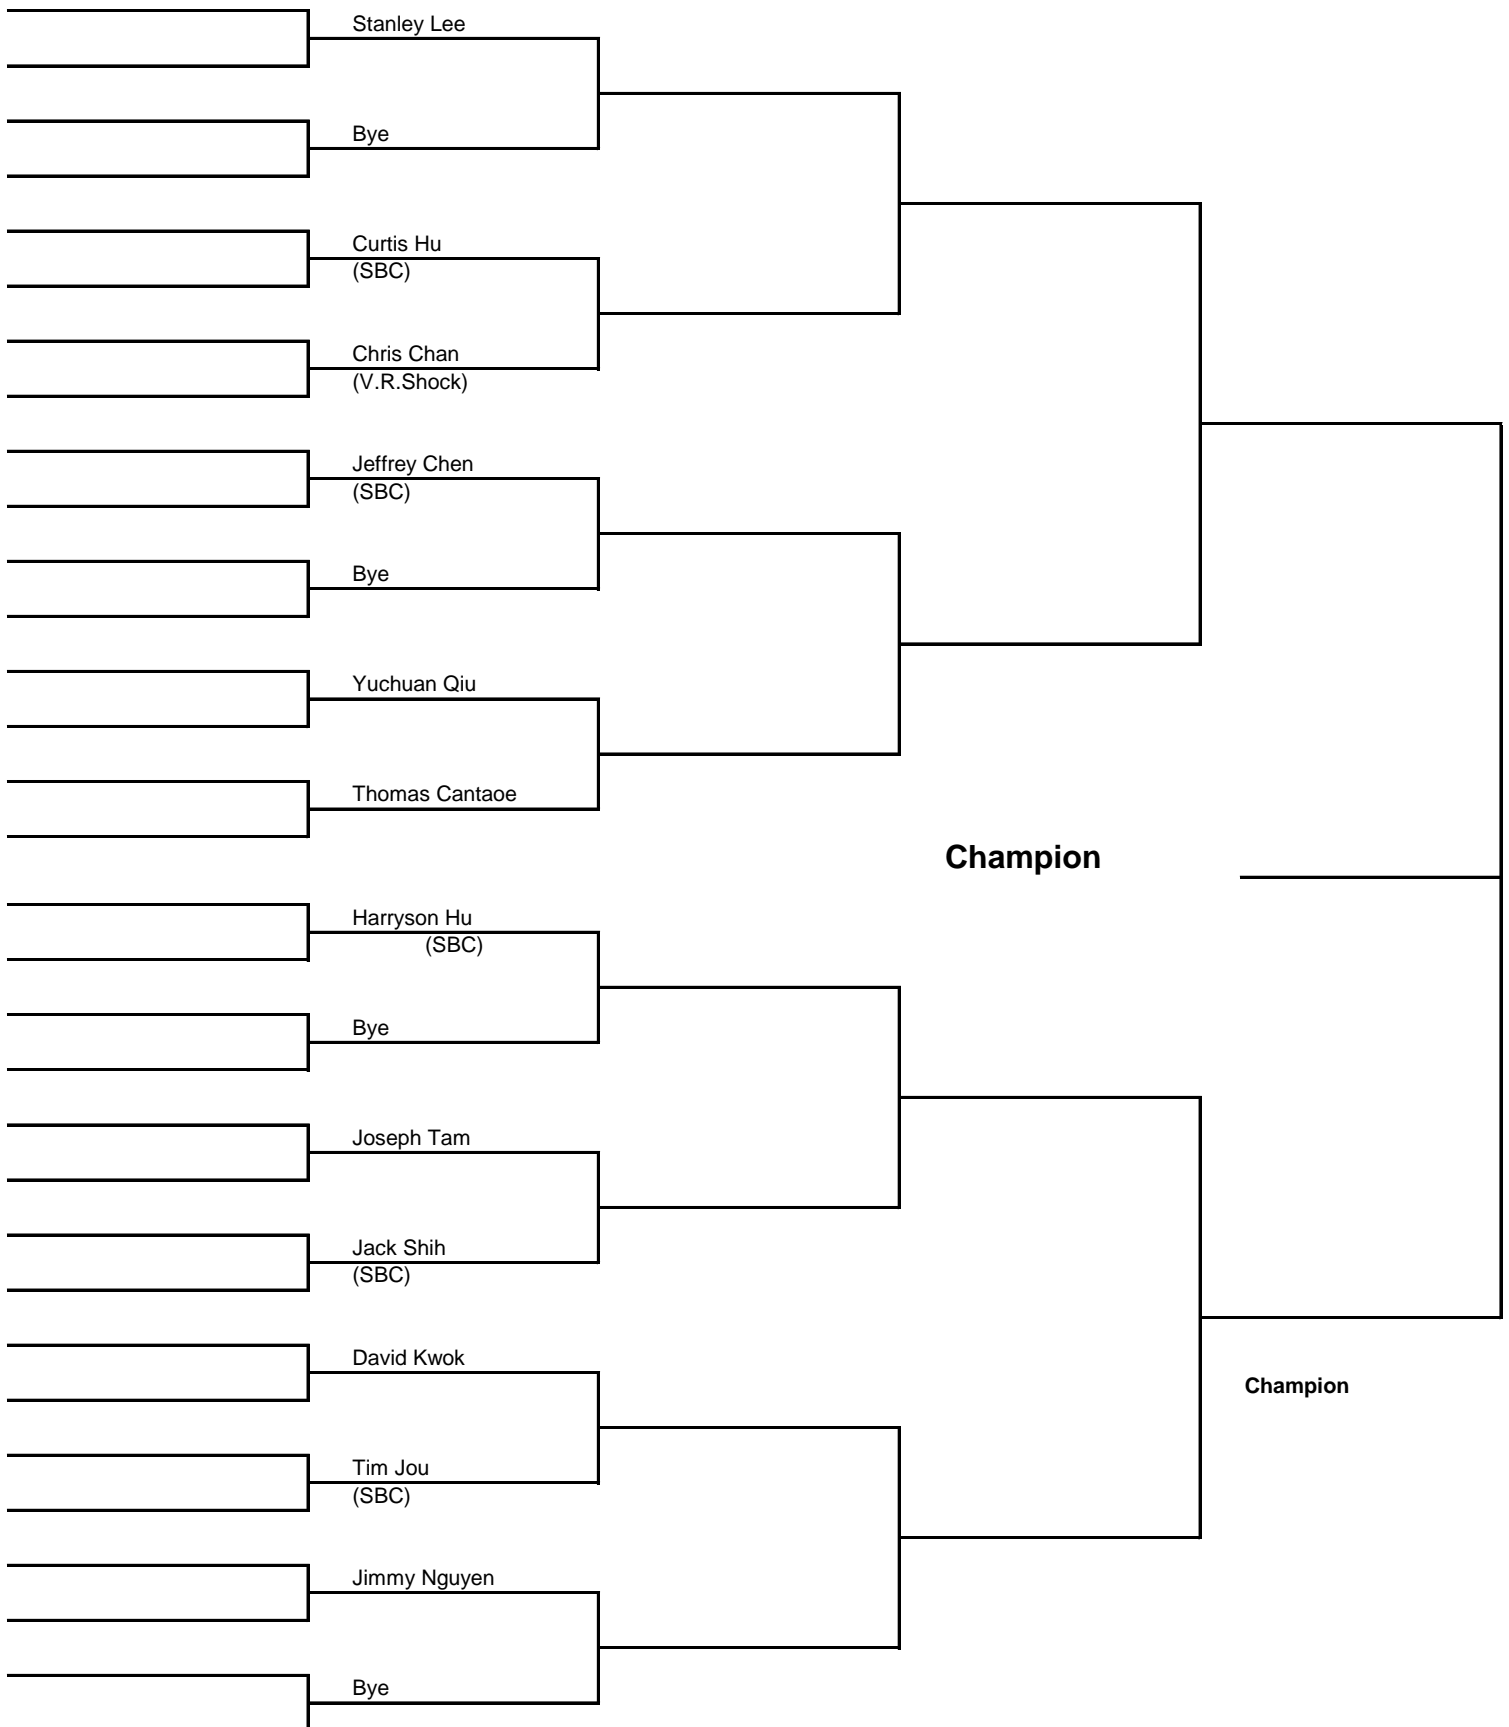

## Green Shell Mens Singles

1st Round  
1ere Ronde

Round of 16  
Ronde de 16

Quarter Finals  
Quarte de finales

Semi Finals  
Demi finales

Final  
Finale