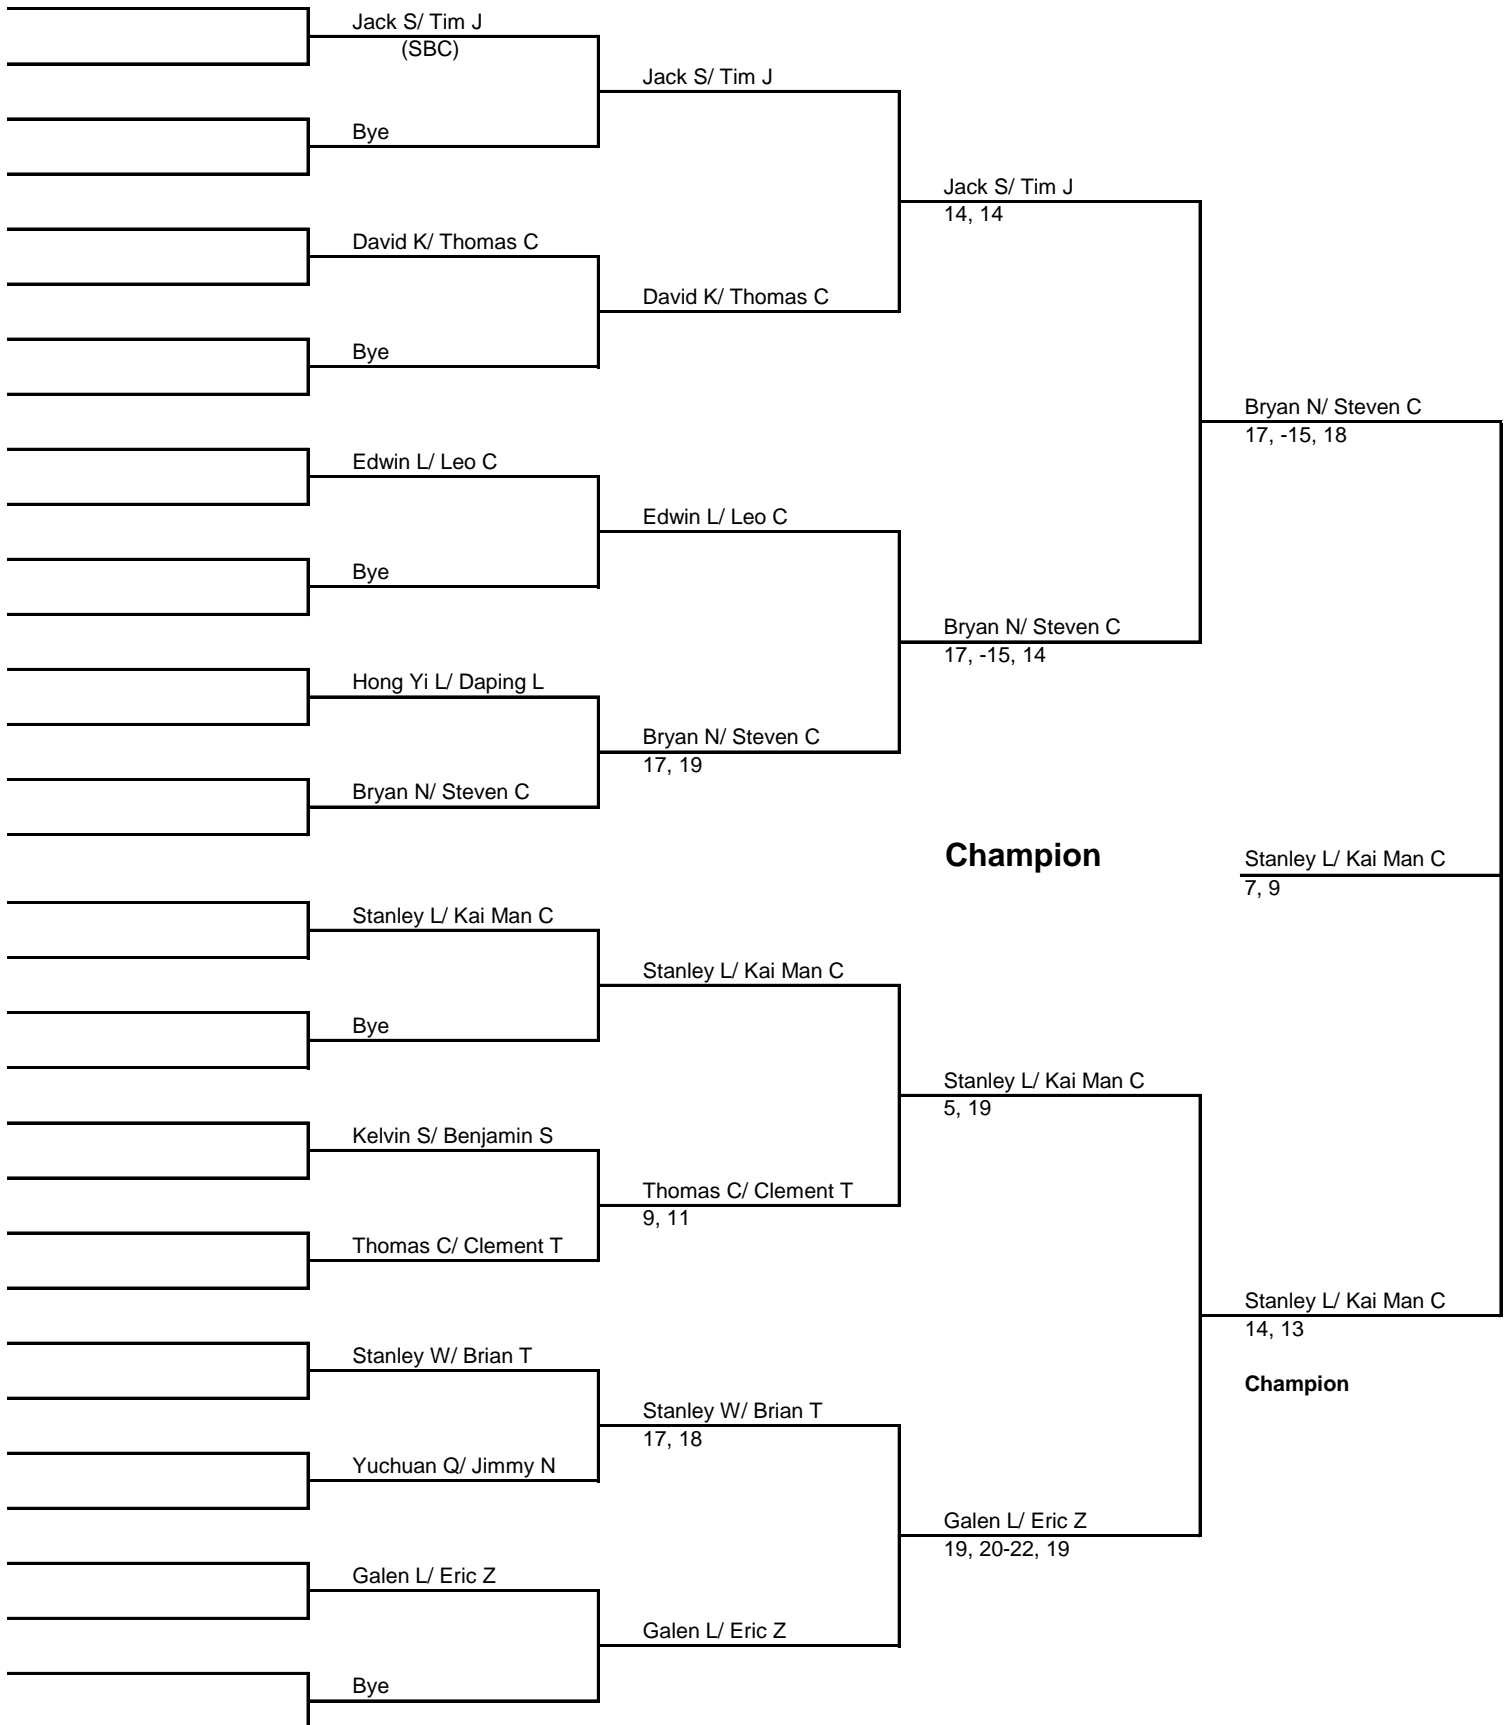

## Green Shell Mens Doubles

1st Round  
1ere Ronde

Round of 16  
Ronde de 16

Quarter Finals  
Quarte de finales

Semi Finals  
Demi finales

Final  
Finale