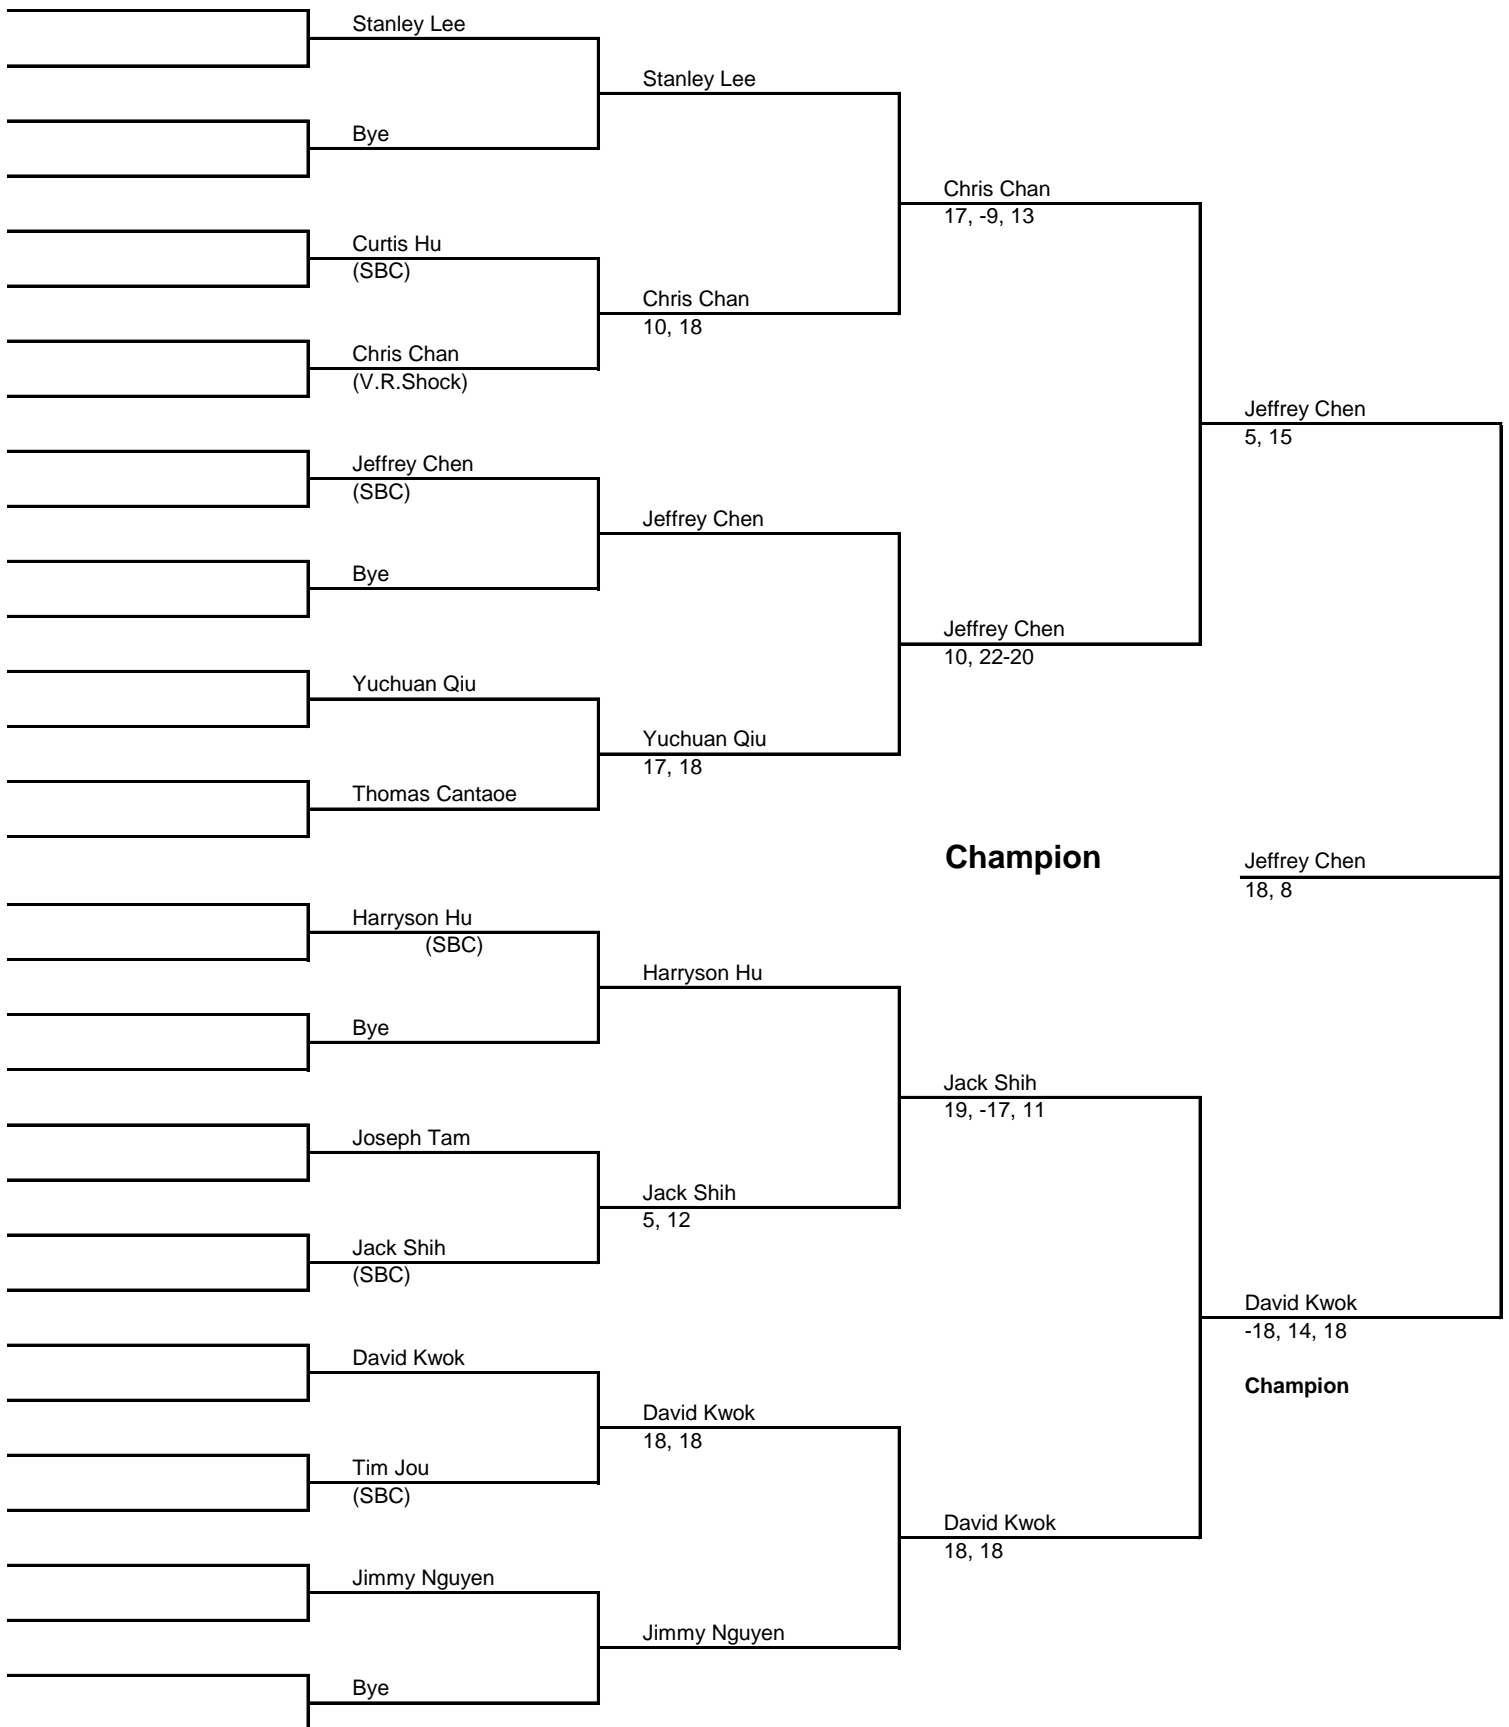

## Green Shell Mens Singles

1st Round  
1ere Ronde

Round of 16  
Ronde de 16

Quarter Finals  
Quarte de finales

Semi Finals  
Demi finales

Final  
Finale