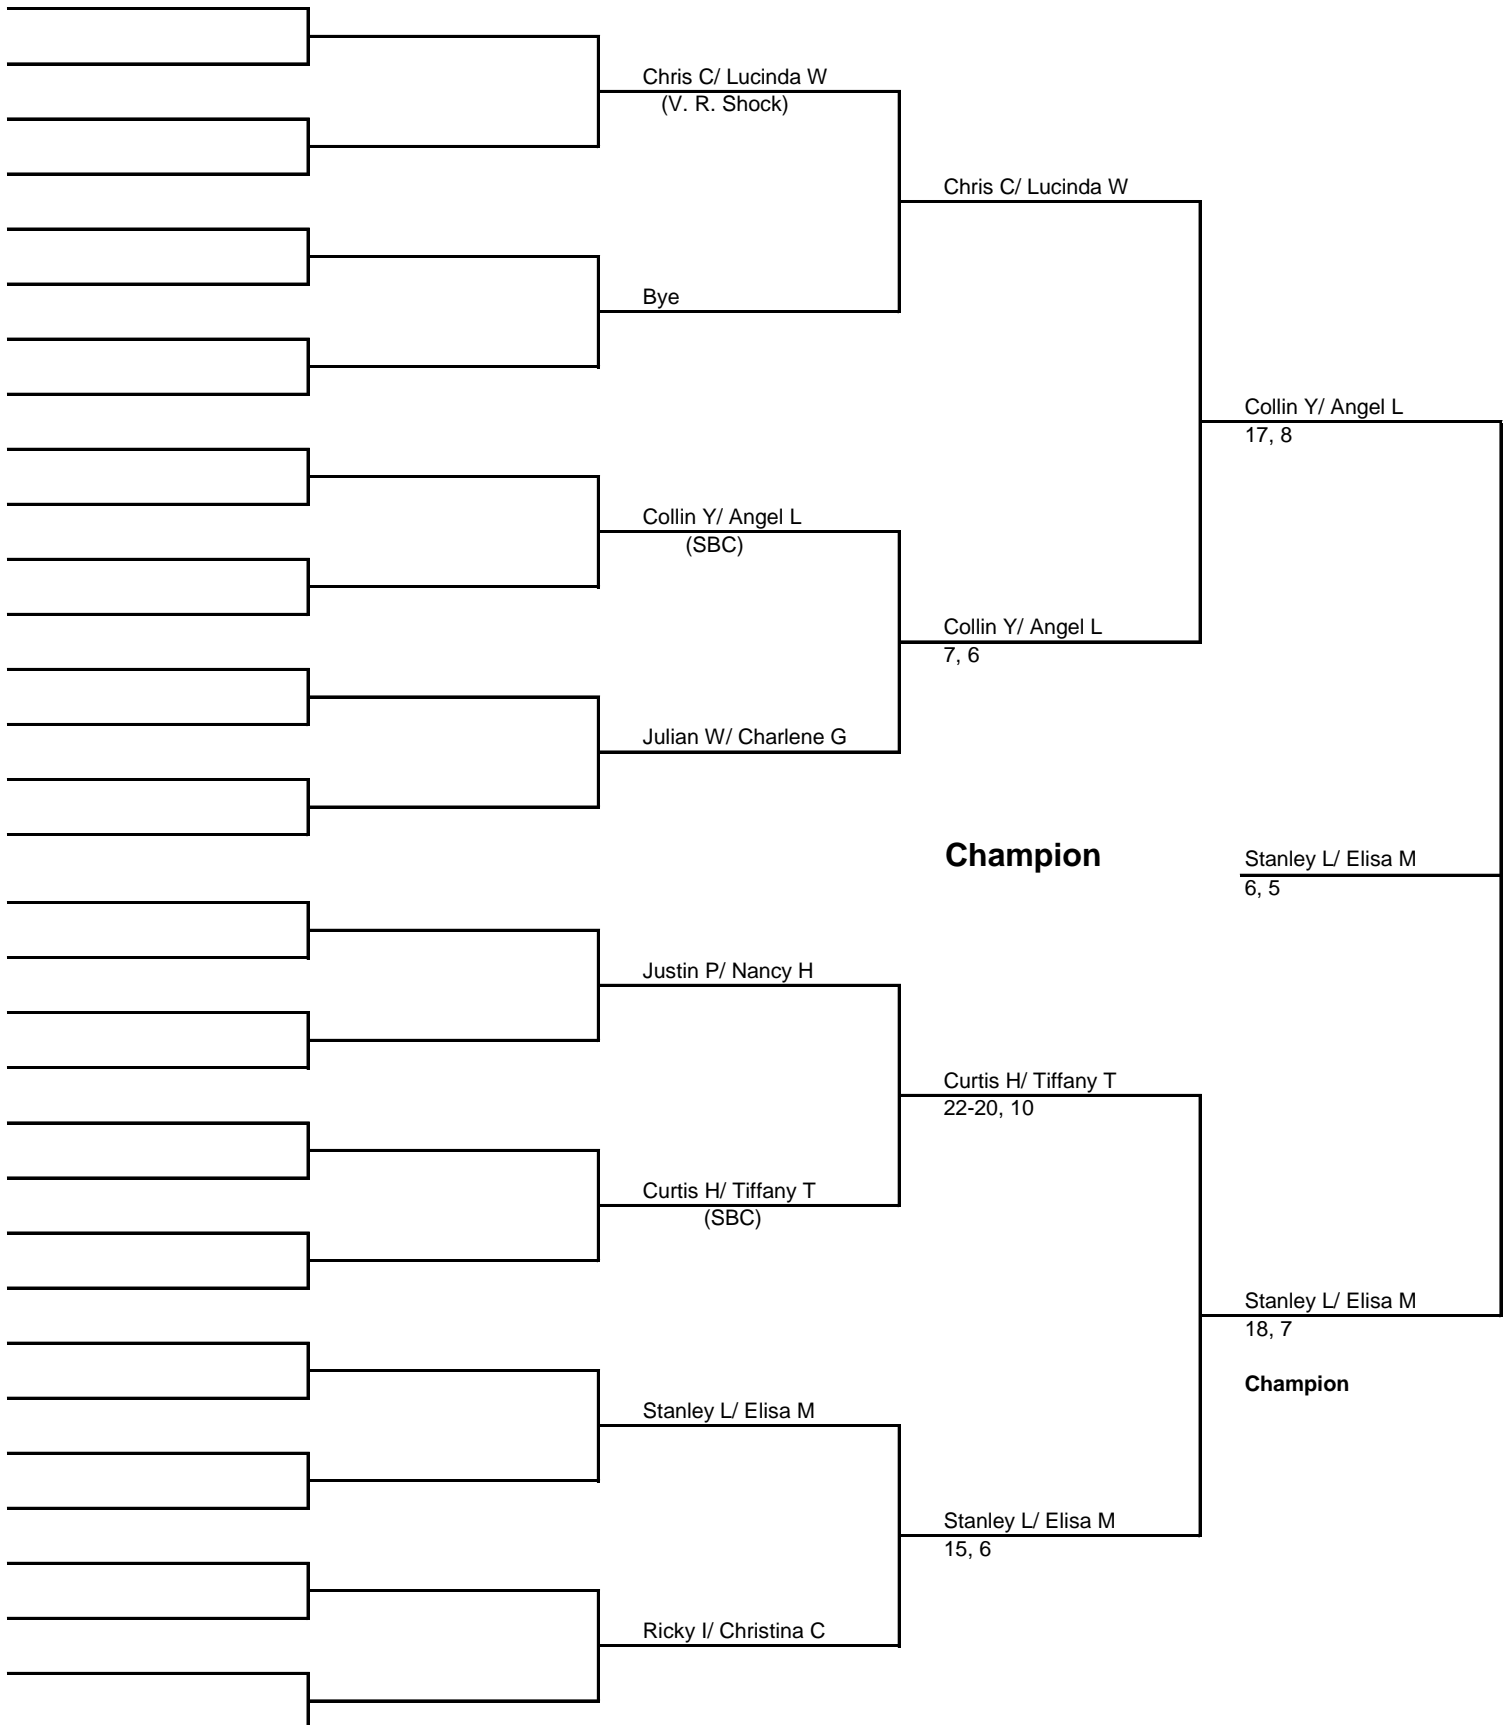

## Green Shell Mixed Doubles

1st Round  
1ere Ronde

Round of 16  
Ronde de 16

Quarter Finals  
Quarte de finales

Semi Finals  
Demi finales

Final  
Finale